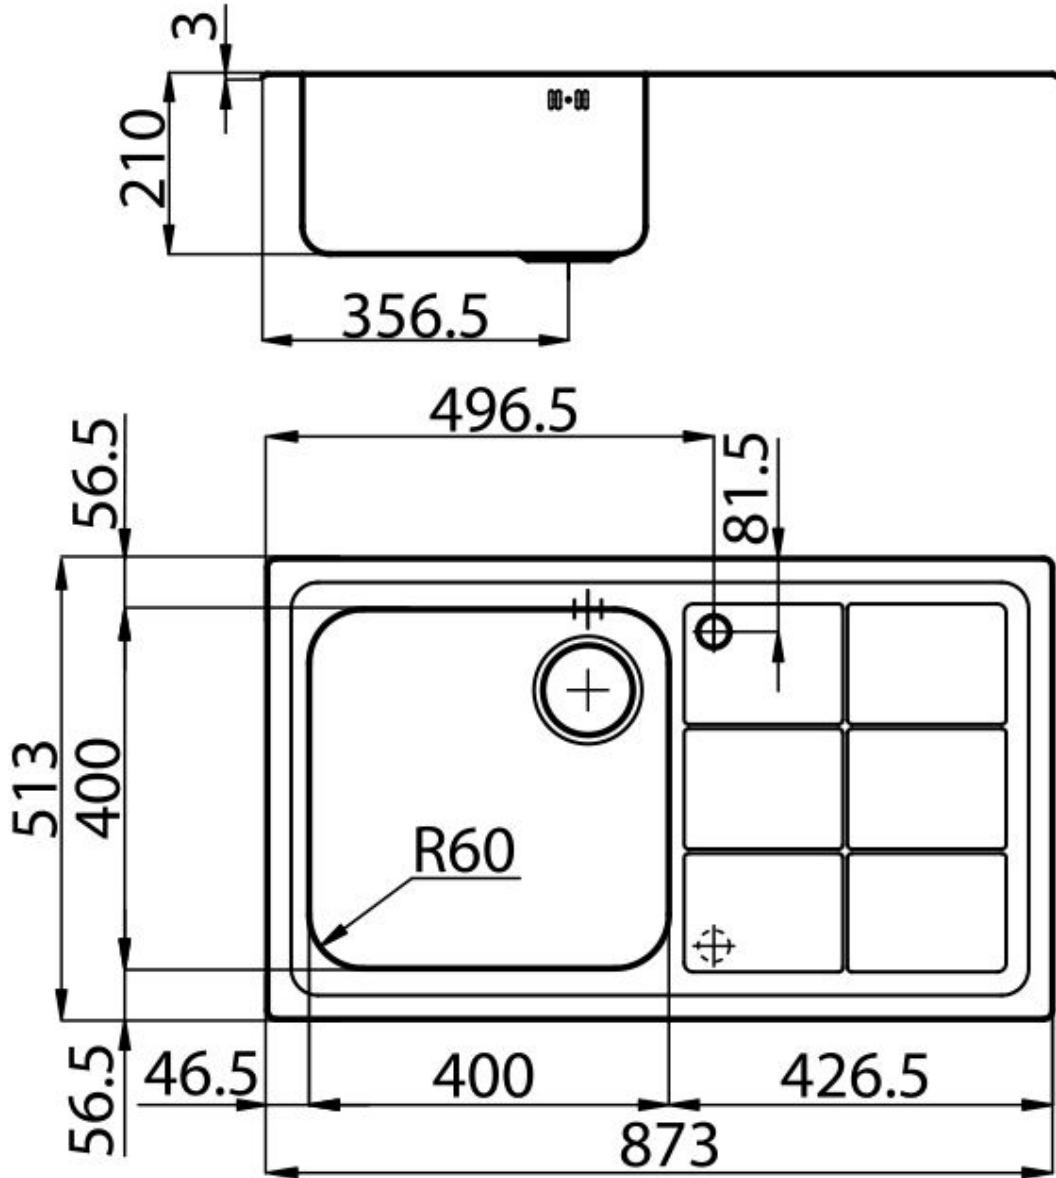

L'évier peut être personnalisé avec l'exécution sur demande lors de la commande de trous supplémentaires, qui peuvent être utilisés pour les mitigeurs à double trou, pour les vidanges avec télécommande ou pour l'installation de distributeurs de savon. Les positions sont marquées sur les dessins par des trous en pointillés.

Matériau

Acier inoxydable AISI 304

Textures

Brossée Foster

Base 60 cm

Dimensions 873x513 mm

Équipement standard Crochets de fixation, joint, vidange, trop-plein et siphon, Emballage en boîte

Trous mitigeur 1 trou en standard - 2ème trou sur demande

Trou d'encastrement 840 x 480 mm

Égouttoir Oui

Largeur 87 cm

Mesure cuve 400 x 400 mm

Numéro cuves 1 cuve

Vidange Vidange de 3,5

DESSINS TECHNIQUES

GALERIE